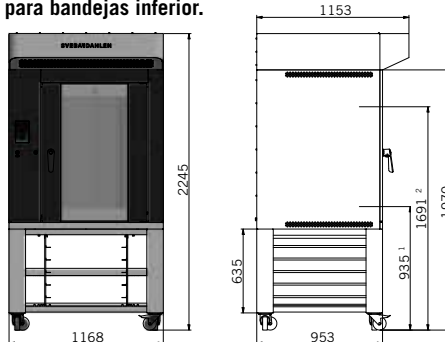

Plano de dimensiones del SR120 con estante de almacenamiento adicional.

Plano de dimensiones del SR240 con soporte para bandejas inferior.

¹ Entrada mínima de la bandeja de horneado.

² Entrada máxima de la bandeja de horneado.