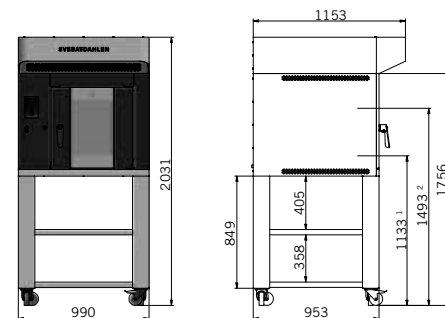

Plano de dimensiones del SR120 con estante de almacenamiento adicional.

Plano de dimensiones del SR240 con soporte para bandejas inferior.

¹ Entrada mínima de la bandeja de horneado.

² Entrada máxima de la bandeja de horneado.